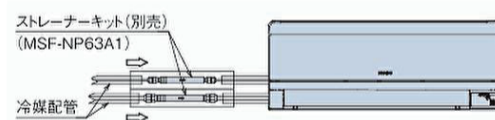

ストレーナキット

MSF-NP63A1