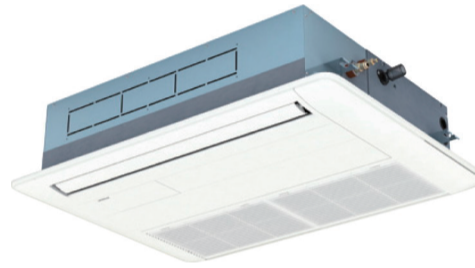

- ・RAS-GP50RGHJ1(旧型室外機 単相200V)
- ※現行室内機と組合せ可能

50,000円(税込 55,000円)

室外機

- ・RAS-GP50RSH2(旧型室外機)
- ※現行室内機と組合せ可能

45,000円(税込 49,500円)

てんかせ1方向室内機

- ・RCIS-GP22K2(旧型室内機)
- ・P-AP36CNA1(現行標準パネル)

28,000円(税込 30,800円)